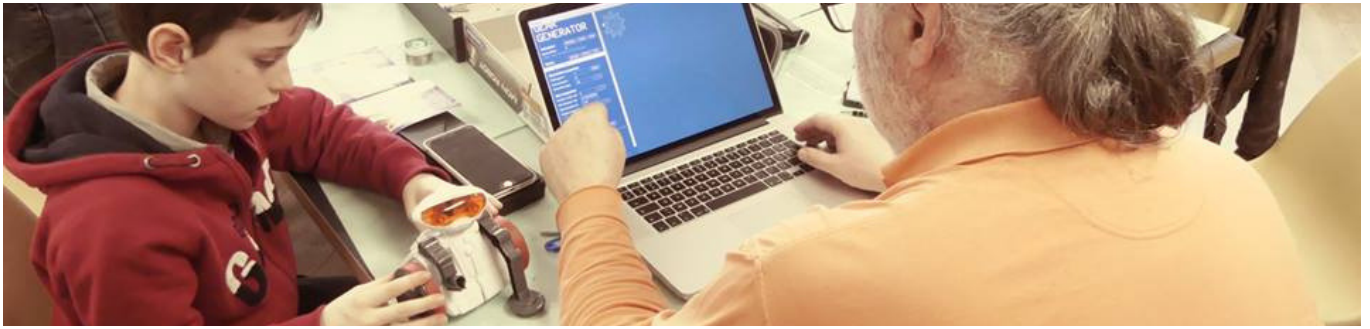

Repair Café Boitron

Jeter ? Pas question !

Meubles, Jouets, Appareils Électriques, Bicyclettes ... venez apprendre à réparer vos objets, ou juste boire un café !

De 14 h à 17 h
Le Dernier
Samedi de
chaque mois.